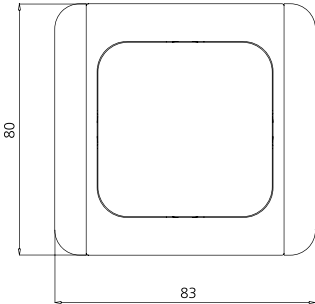

Yatay Çerçeveler

Kardelen beyaz ve krem çerçeve seçenekleri;
ikili, üçlü, dörtlü, beşli ve altılı uygulama çözümleri sunmaktadır.

Kordon Renkleri

Ürün Ölçüleri