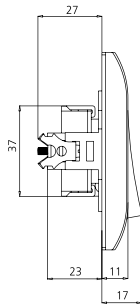

Ürün Ölçüleri