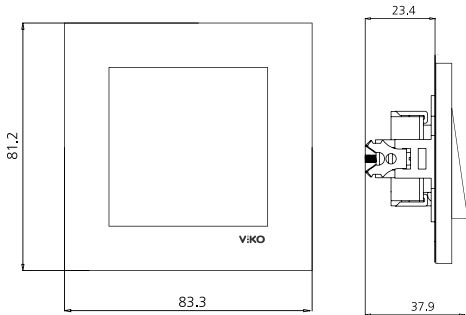

Ürün Ölçüleri